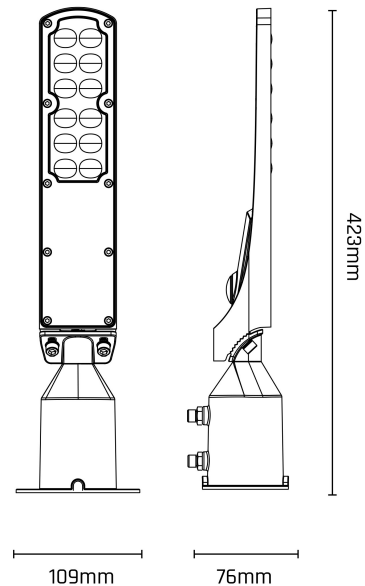

STREETOS SLIM

SLI027020NW_PW

Uliczna oprawa oświetleniowa z czujnikiem zmierzchu STREETOS SLIM, o mocy 30 W, wysokiej skuteczności świetlnej 120 lm/W. Wykonana jest z komponentów o wysokiej jakości, potwierdzonej 5 letnią gwarancją. Posiada bardzo wysoką klasę szczelności IP65, zapewniającą ochronę przed wnikaniem pyłu oraz strumieniami wody. Klasa IK08 zapewnia odporność na uderzenia. Świeci światłem o neutralnej - najbardziej uniwersalnej barwie (4000K).

Moc	30 W	Napięcie	230 V
Strumień świetlny*	3600 lm (360°)	Temperatura barwowa	4000 K
Barwa światła	NW	Kąt rozsyłu światła	140 / 85 °
IK	08	Klasa szczelności	IP65

Dane techniczne

Kod	SLI027020NW_PW
Moc	30 W
Prąd	130 mA
Napięcie	230 V
Zużycie energii	30 kWh/1000h
Częstotliwość	50 Hz
Klasa ochrony PP	I
Współczynnik mocy	0.9
Strumień świetlny użytkowy*	3600 lm (360°)
Strumień świetlny**	3000 lm (360°)
Skuteczność świetlna	120 lm/W
Temperatura barwowa	4000 K
Barwa światła	NW
Kąt rozsyłu światła	140 / 85 °
RA	80
Jednolitość barw SDCM max	5
Możliwość ściemniania	NIE
Zakres temperatur pracy	-20 / +40 °
Gwarancja	5 lat
Trwałość	50000 h
Liczba cykli (włącz/wyłącz)	25000
Materiał obudowy	ALUMINIUM, PC
IK	08
Klasa szczelności	IP65
Kolor	CZARNY
Wymiary (AxBxC)	423x109x76 mm
Otwór montażowy	60 mm
Do użytku	ZEW
Sposób montażu	na słup
Zastosowanie	EXT
Made in	PRC
Inne	185-265V ,

Dane logistyczne

Opakowanie zbiorcze	10 szt.
Ilość na palecie	180 szt.
Waga brutto (1 szt.)	0.73 kg

Dokumenty powiązane

 Instrukcja obsługi

 Deklaracja zgodności

 Plik fotometryczny