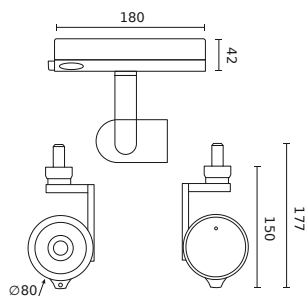

LED line PRIME

Symbol: 220140

EAN: 5905378220140

**Track light AI LED line x Caimeta 35W
CCT 24° czarny PRIME**

Rysunek techniczny